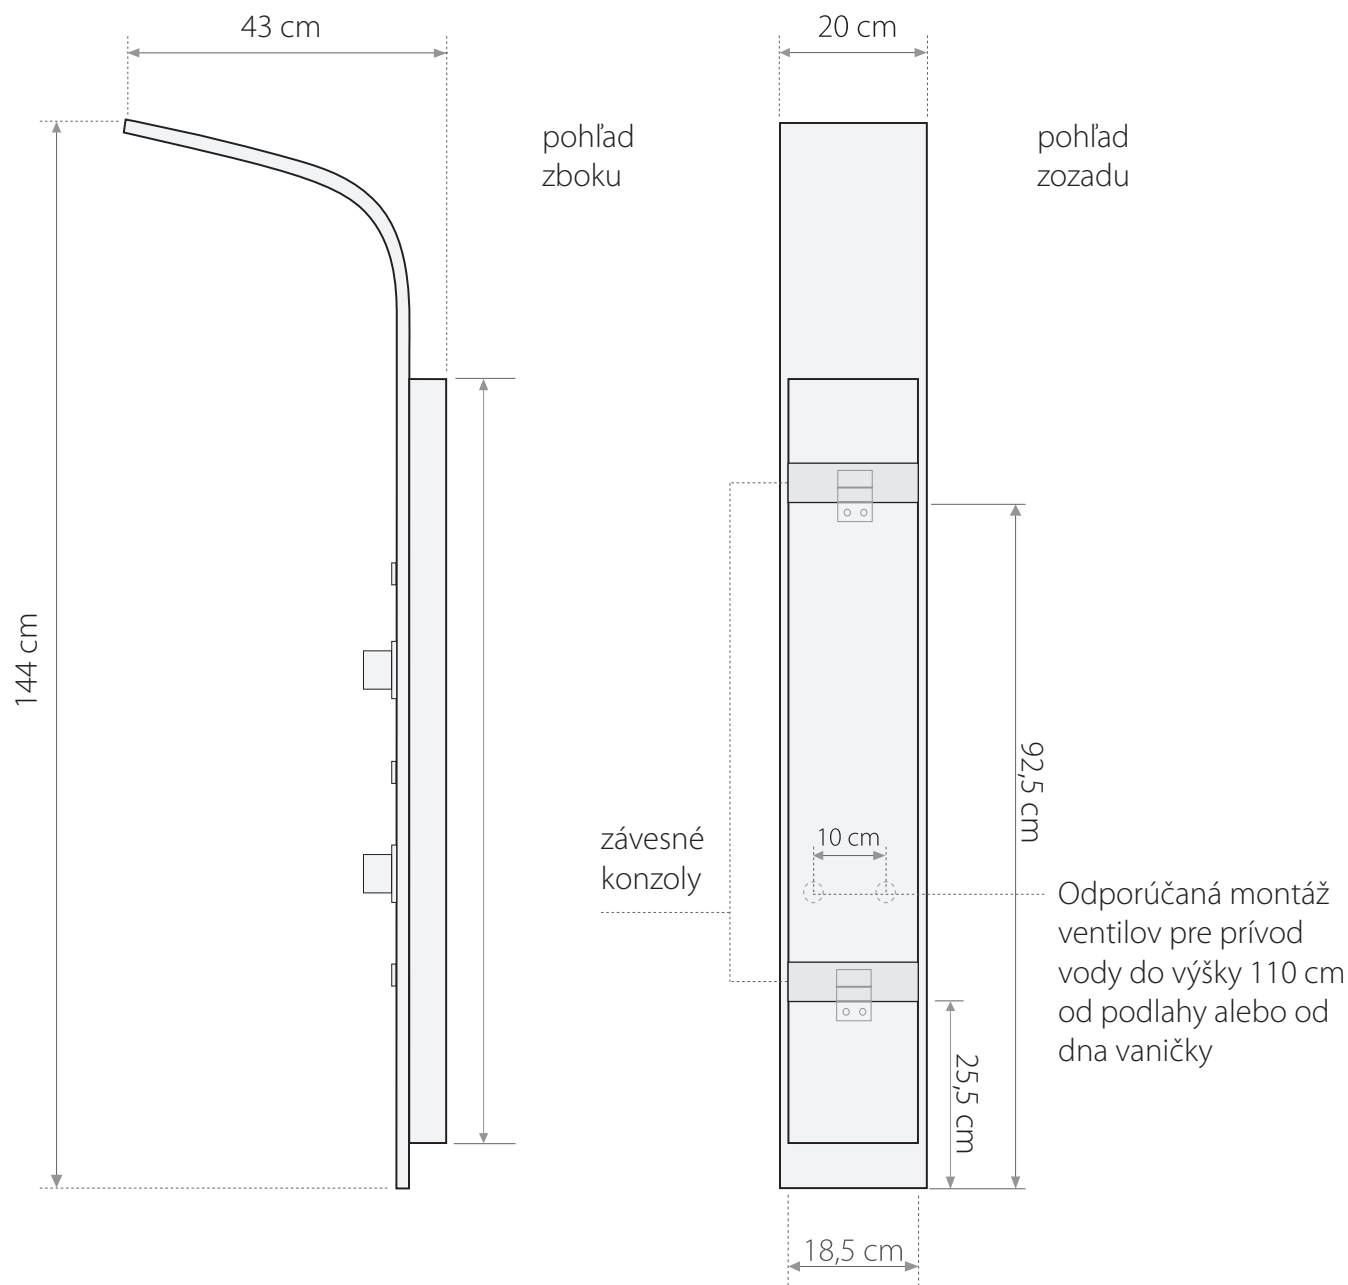

# tobago

hydromasážny panel  
hliníkový biely

- mikrotrysky
- pevná sprcha s mikrotryskami
- kovová ručná sprcha

- hliníkový panel
- termostatická alebo mechanická batéria
- 2 hadice pre teplú a studenú vodu

- konštrukcia pre montáž na rovnú
- montážne skrutky
- požadovaný tlak vody: min: 2 atm., max: 4,5 atm.