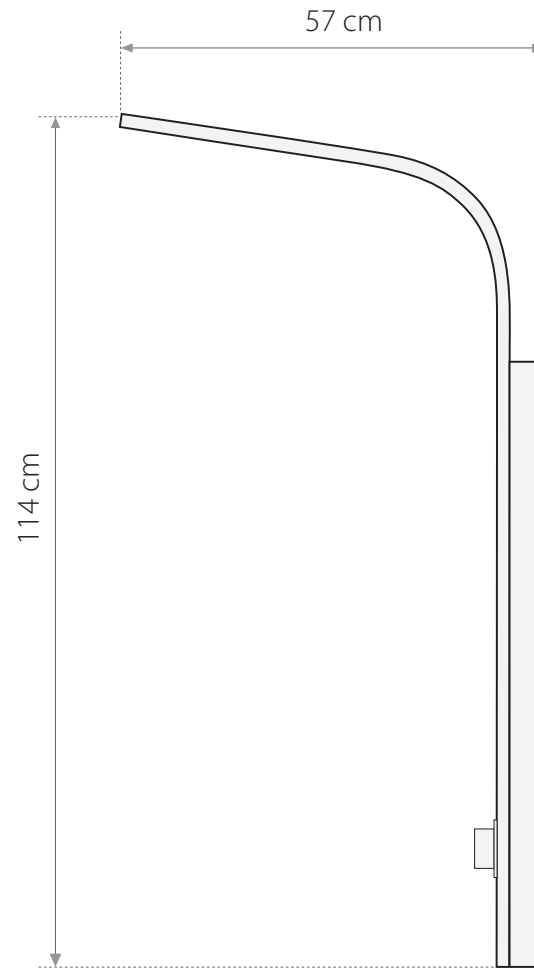

bahamas

hydromasážny panel

hliníkový matný čierny

Odporúčaná montáž ventilov pre prívod vody do výšky 140 cm od podlahy alebo od dna vaničky

- 4 hlavice s masážnymi tryskami
- pevná sprcha s mikrotryskami
- kovová ručná sprcha
- hliníkový panel

- 2 hadice pre teplú a studenú vodu
- konštrukcia pre montáž na rovnú stenu
- montážne skrutky
- požadovaný tlak vody: min: 2 atm., max: 4,5 atm.