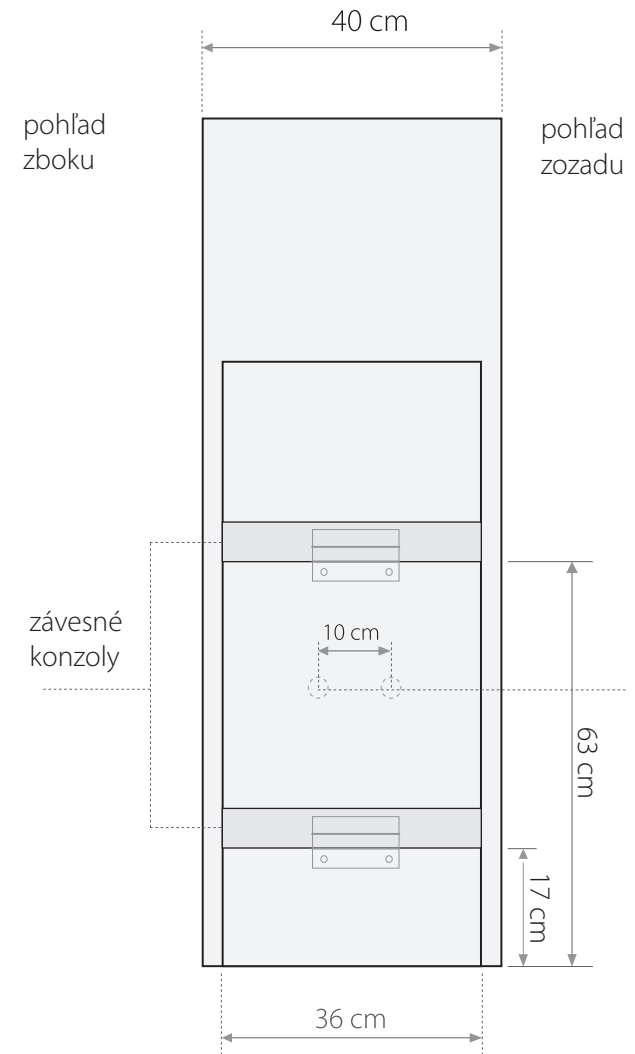

bahamas

hydromasážny panel

hliníkový matný čierny

Odporúčaná montáž ventilov pre prívod vody do výšky 140 cm od podlahy alebo od dna vaničky

- 4 hlavice s masážnymi tryskami
- pevná sprcha s mikrotryskami
- kovová ručná sprcha
- hliníkový panel

- 2 hadice pre teplú a studenú vodu
- konštrukcia pre montáž na rovnú stenu
- montážne skrutky
- požadovaný tlak vody: min: 2 atm., max: 4,5 atm.