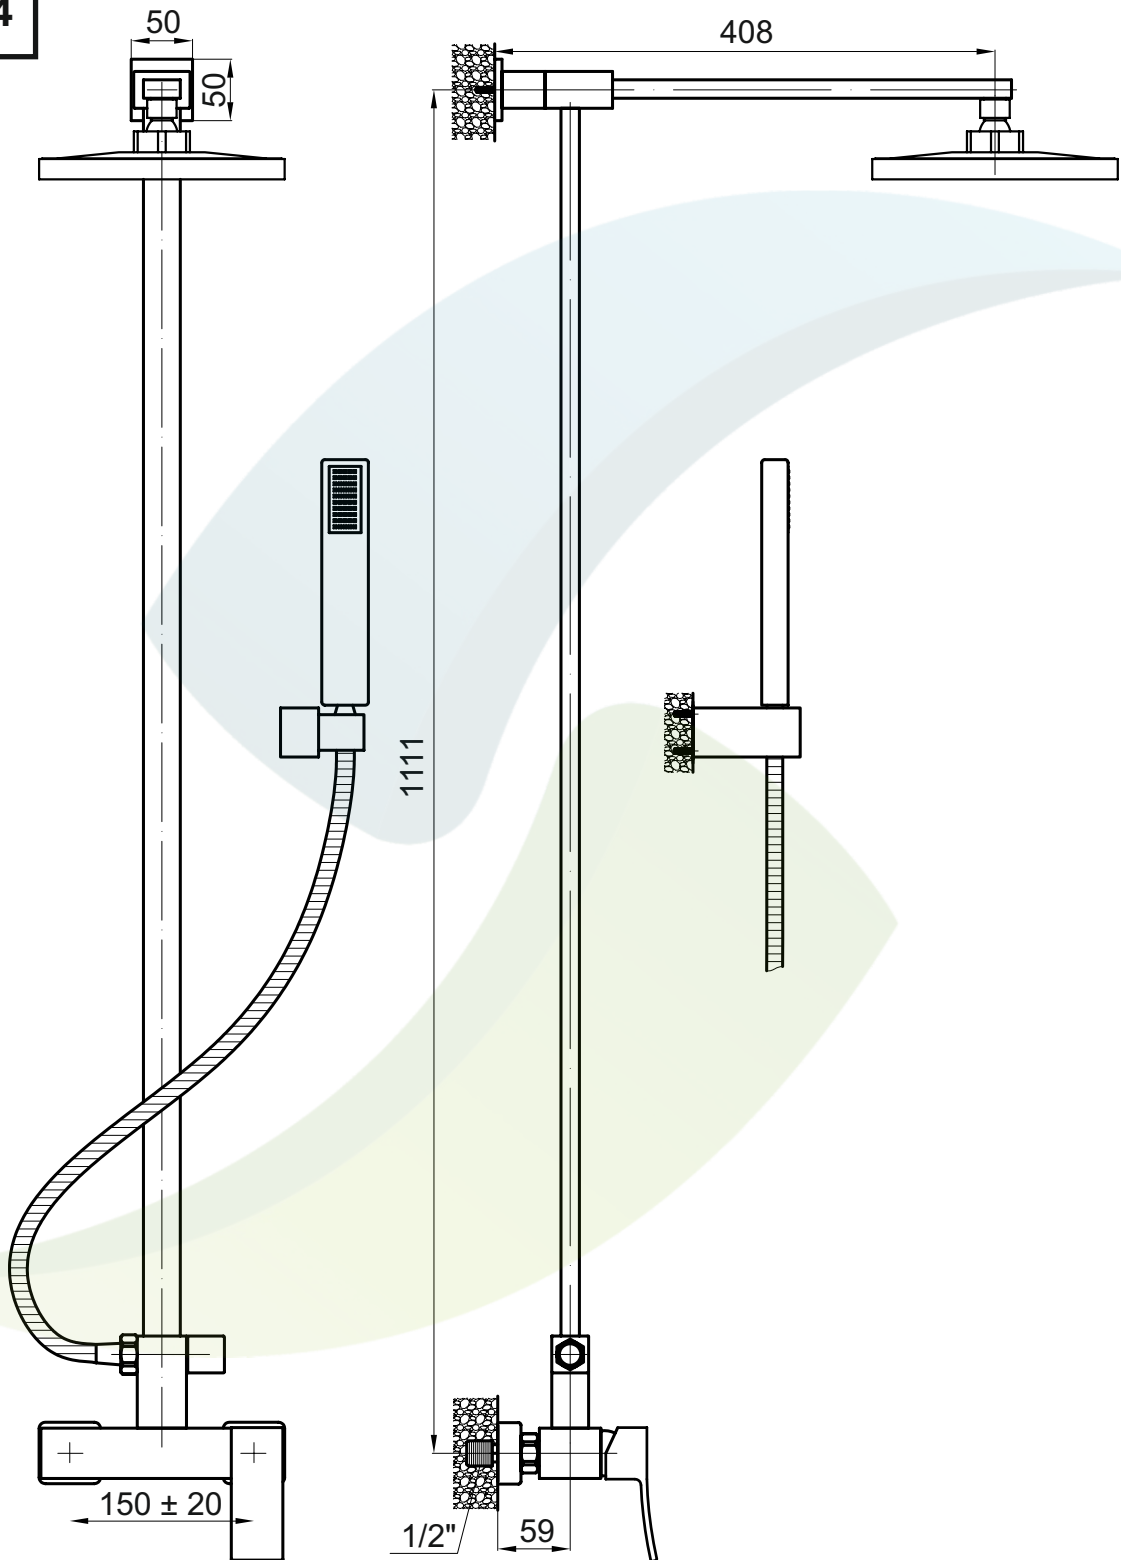

Art. 2854

Prodejce: STENO CZ s.r.o.

Výrobce:

TORINO 2854 - sprchový set

Název: TORINO

Materiál: chromovaná mosaz

Artikl: 2854

Keramická hlava: Kerox 35