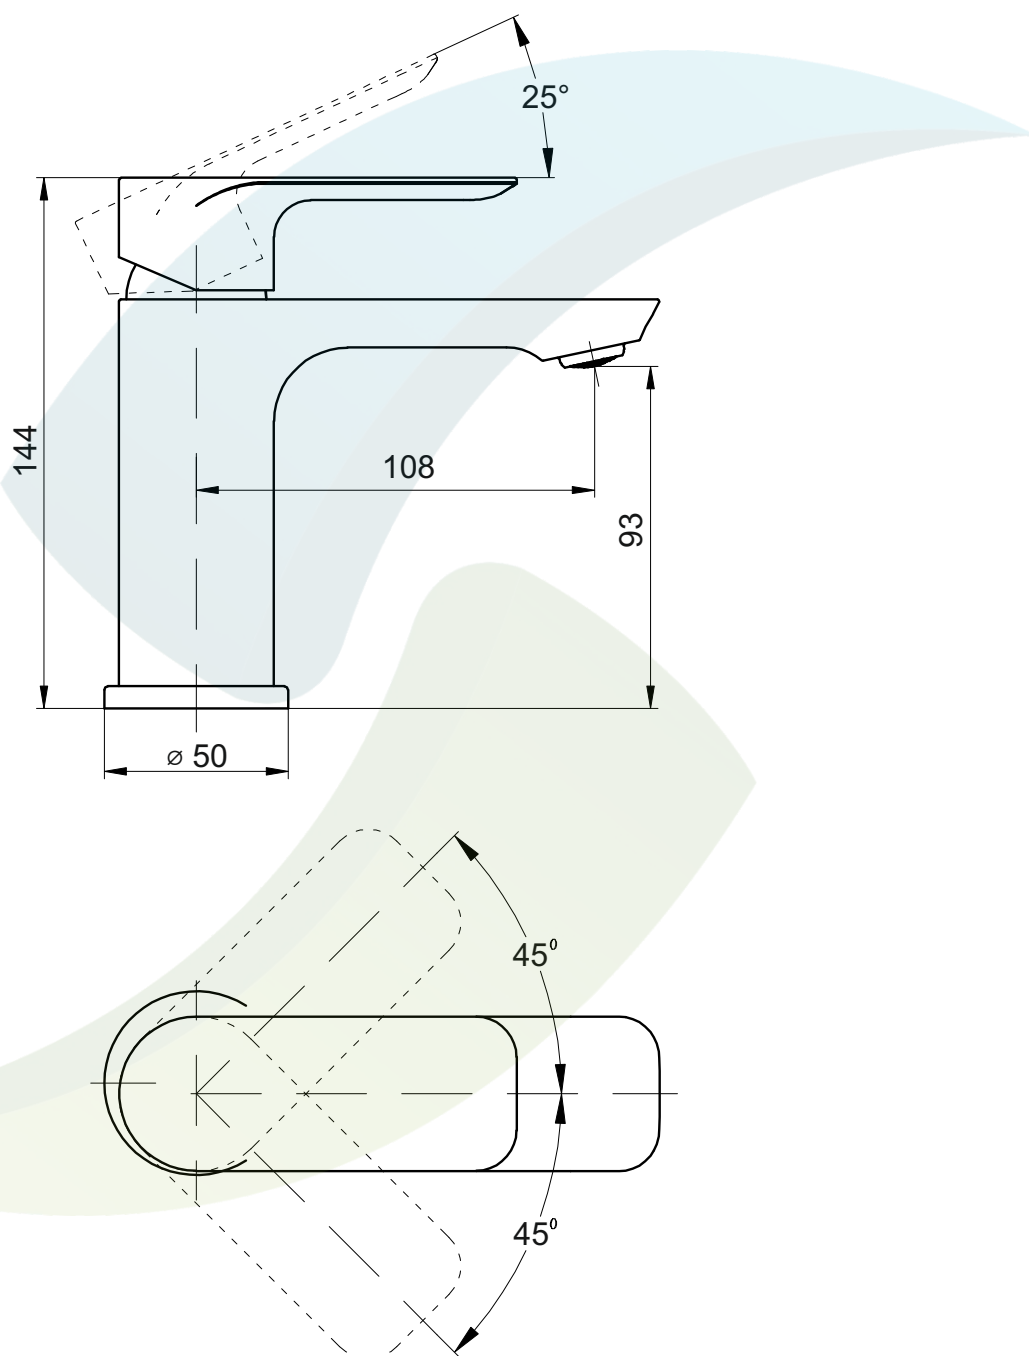

Art. 4141

Prodejce: STENO CZ s.r.o.

RIO 4141 - baterie stojánková umyvadlová

Název: RIO

Materiál: lakovaná mosaz

Artikl: 4141

Keramická hlava: Kerox 35