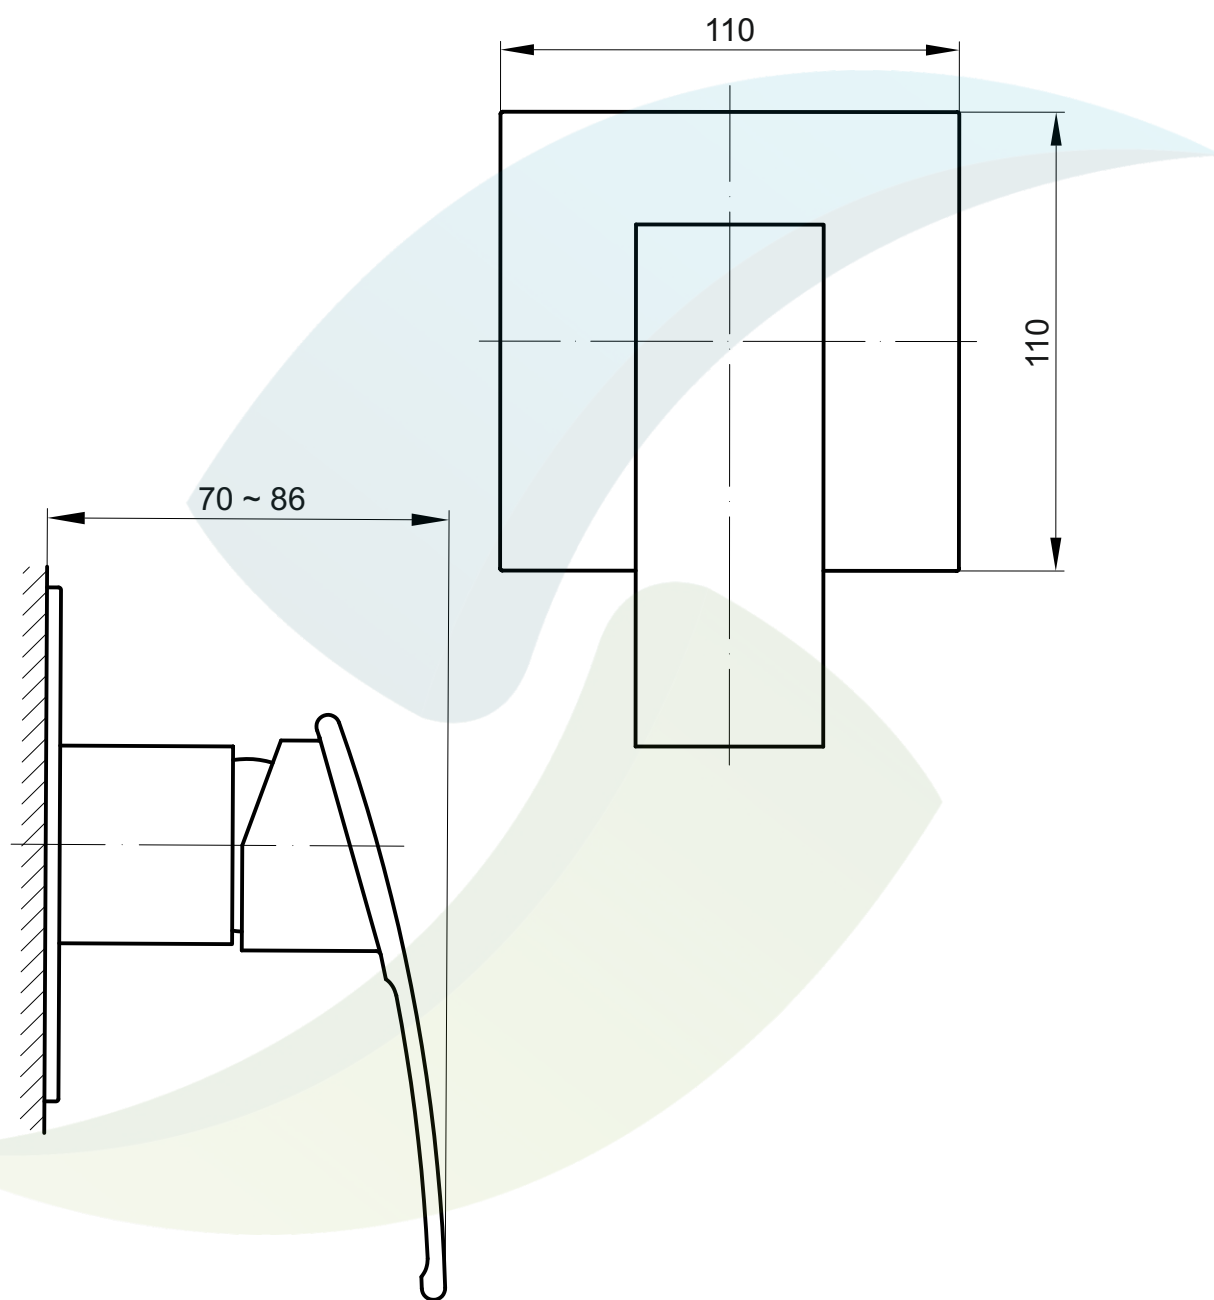

Art. 2649

Prodejce: STENO CZ s.r.o.

Výrobce:

LIMA 2649 - podomítková

Název: LIMA

Materiál: chromovaná mosaz

Artikl: 2649

Keramická hlava: Kerox 35